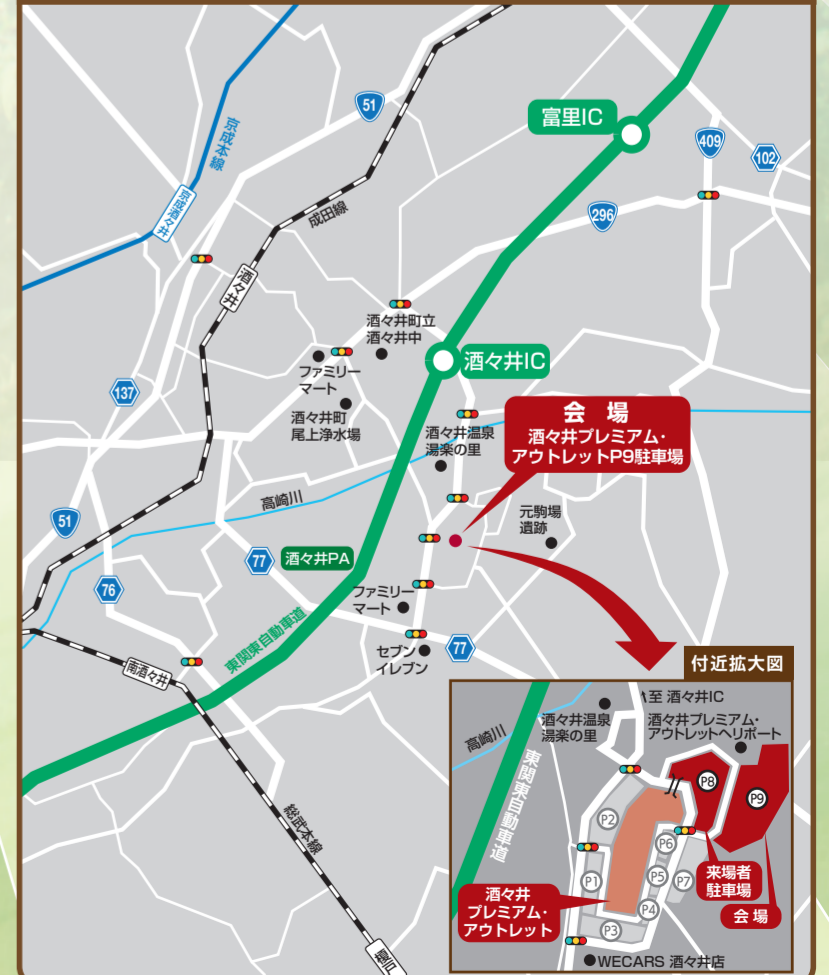

お気軽にご相談ください!

- 営農相談
- 水稻・園芸用肥料農業相談
- 農作業安全 ● JA共済相談
- 健康相談

交通のご案内

東関東自動車道
酒々井インター下車 約1km
酒々井プレミアム・アウトレット
来場者駐車場 P8駐車場
会場 P9駐車場

会場ご案内図

会場には休憩・食事をするスペースを設けておりますのでご利用ください。

酒々井プレミアム・アウトレット
〒285-0912 千葉県印旛郡酒々井町飯積2-4-1