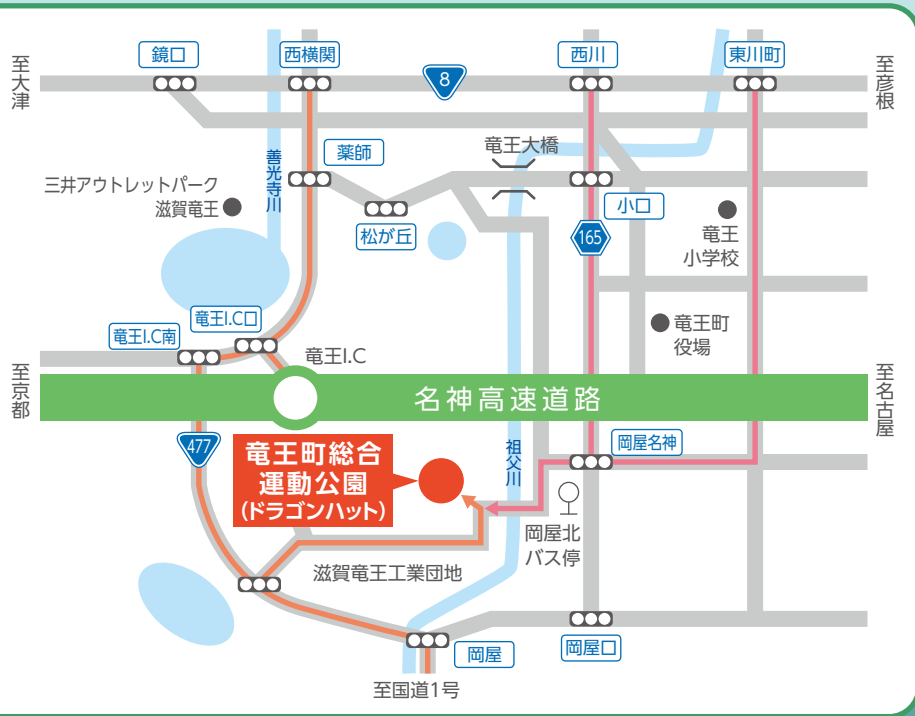

小型農機から大型農機まで一堂に展示

- 当日来場前に体調がすぐれない場合は、ご来場をお控えください。
- 当日は会場内の混雑が予想されます。重症化リスクの高い方(高齢者、基礎疾患のある方、妊婦等)はマスクの着用を推奨いたします。
- 特別警報や暴風警報の発令状況等により、開催を中止する場合があります。

JAグループ滋賀

【主催】滋賀県内各農業協同組合 全国農業協同組合連合会滋賀県本部
【後援・協賛】滋賀県 滋賀県農業共済組合 一般社団法人滋賀県植物防疫協会
滋賀県農業機械化協会 系統各メーカー
詳しい内容については、最寄りのJA・農機センターへお尋ねください。※写真・イラストはイメージです。

LINE JA全農しが
農機センター
LINE公式
アカウント

上記の二次元コードより友達追加をしてください。

アクセス

竜王町総合運動公園 —ドラゴンハット—

駐車場のご案内

当日は、ドラゴンハット駐車場の混雑が予想されます。ご不便をおかけしますが、警備員の案内に従い駐車をお願いします。

竜王町総合運動公園 園内全体図

セルフメンテナンス・農作業安全講習会