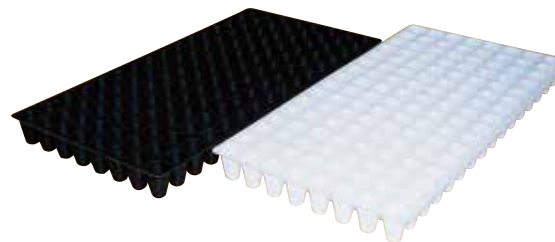

メーカー希望小売価格 (税込)

**748円**

**豊作トレイ**

**トレイ底に保水層があるので  
灌水効率が良い!**

品名	型式	規格	メーカー希望小売価格 (税込)
豊作トレイ	72穴 黒	44角 590×300×44	<b>308円</b>
	128穴 黒	30角 590×300×44	
	128穴 白	30角 590×300×44	
	200穴 黒	25角 590×300×44	
	200穴 白	25角 590×300×44	
	288穴 黒	21角 590×300×38	