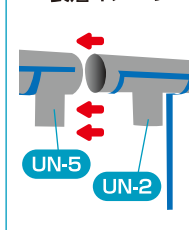

組立動画

※ヌカロン (ミニ大型) と  
ヌカロン DX (一般型やすみ把手付) で  
使用していただくことが可能です

ヌカロン<sup>®</sup>ホルダー  
UN-2(5袋用追加ユニット)  
※単体使用不可

組立動画

※ヌカロン (ミニ大型) と  
ヌカロン DX  
(一般型やすみ把手付) で  
使用していただくことが  
可能です

装着イメージ

5袋用に追加して  
7袋用・9袋用・  
11袋用にできます