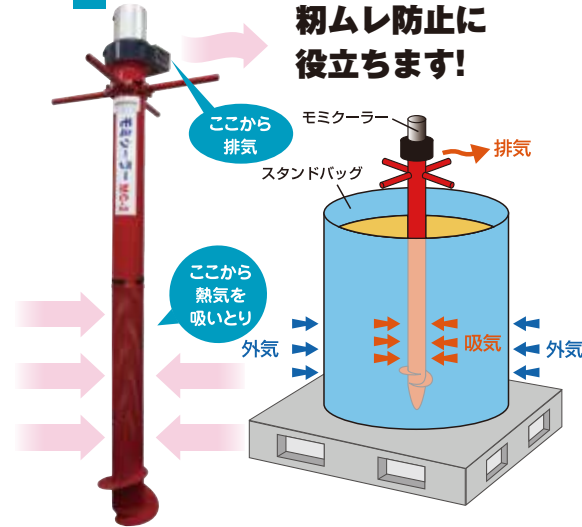

モミクーラー®

粉ムレ防止に
役立ちます!

メーカー希望小売価格(税込)

99,000円

品名	型式	規格
モミクーラー	MC-2	φ90×1400 100V 50W 6.2kg